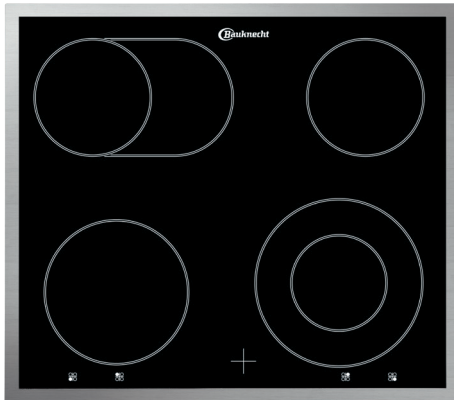

# CHR 6642 IN

Glaskeramik-Kochfeld

**Bauknecht**

Für mich und mein Zuhause

## TOP 4

- 4-fach Restwärmeanzeige
- 4 Kochzonen, davon 1 Bräter-Zweikreis-Kochzone, 1 DUO-ZweikreisKochzone
- Energiegeregelt

EDELSTAHL-RAHMEN

CHR 6642 IN  
EAN 40 11577 85271 4

## DESIGN

- Flachrahmen

## KOCHZONEN

- 4 Kochzonen, davon 1 Bräter-Zweikreis-Kochzone, 1 DUO-ZweikreisKochzone
- **Vorne links:** 18 cm Ø, 1700 Watt
- **Vorne rechts:** 12/21 cm Ø, 750/2100 Watt
- **Hinten links:** 14,5/25 cm Ø, 1000/1800 Watt
- **Hinten rechts:** 14,5 cm Ø, 1200 Watt