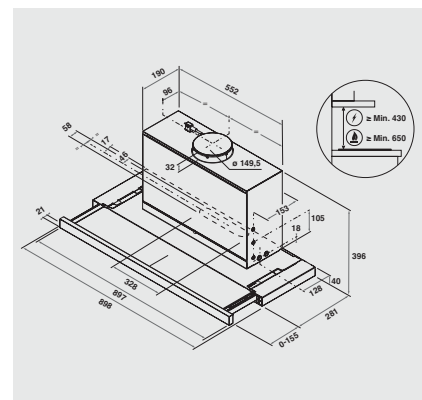

VERBRAUCHSWERTE

- Jahresenergieverbrauch: 44.1 kWh
- Energieeffizienzklasse A¹

TECHNISCHE DATEN

- Gebläseleistung im Abluftbetrieb: **max. Normalstufe 515 m³/h, Intensivstufe 625 m³/h**
- Betriebsgeräusch im Abluftbetrieb: min. 47 – max. 67 dB/A
- Aussenmasse (HxBxT): 396x898x281 mm
- Abluftstutzen Ø 150 mm
- **Mindestabstand zum Elektrokochfeld 430 mm**
- **Mindestabstand zum Gaskochfeld 650 mm**