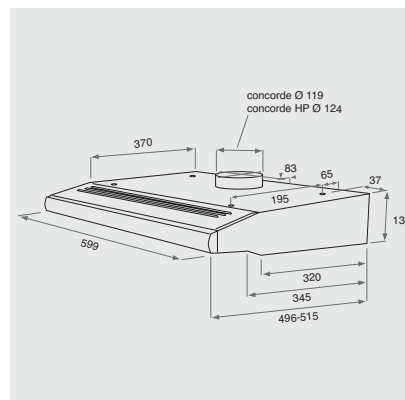

TECHNISCHE DATEN

- Gebläseleistung im Abluftbetrieb: **max. Normalstufe 254 m³/h**
- Betriebsgeräusch im Abluftbetrieb: min. 47 – max. 66 dB/A
- Aussenmasse (HxBxT): 130x599x515 mm
- Abluftstutzen Ø 125 mm
- **Mindestabstand zum Elektrokochfeld 500 mm**
- **Mindestabstand zum Gaskochfeld 650 mm**