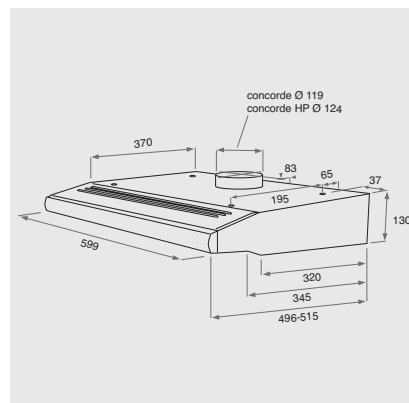

ZUBEHÖR

- 1 Aluminium-Fettfilter, auswaschbar
- Dekorblende beiliegend

VERBRAUCHSWERTE

- Energieeffizienzklasse D¹

TECHNISCHE DATEN

- Gebläseleistung im Abluftbetrieb: **max. Normalstufe 248 m³/h**
- Außenmaße (HxBxT): 130x599x515 mm
- Abluftstutzen Ø 125 mm
- **Mindestabstand zum Elektrokochfeld 600 mm**
- **Mindestabstand zum Gaskochfeld 700 mm**