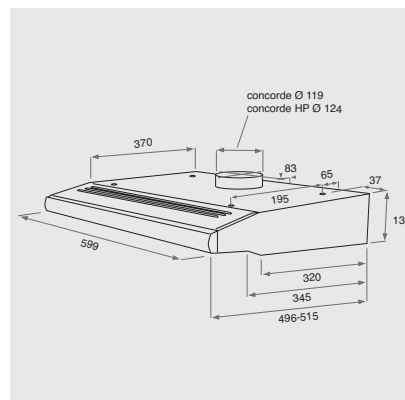

AKR 441/ 1 NB

headfree (a parete/60cm)

Whirlpool

60

TOP 4

- Controllo tramite Interruttore a scorrimento
- Frontalino decorativo in dotazione
- Adatto per funzionamento in modalità filtrante e aspirante
- 1 potente motore ventola, 3 livelli di potenza

Nero

AKR 441/ 1 NB

EAN 80 03437 23379 1

TIPOLOGIA

- Cappa a camino da parete in vetro pregiato Nero
- Cappa aspirante a camino in Nero di alta qualità, da montare direttamente alla parete
- Adatto per funzionamento in modalità filtrante e aspirante

DOTAZIONE

- Controllo tramite Interruttore a scorrimento
- Illuminazione dei fornelli LED, 2x3 Watt
- 1 potente motore ventola, 3 livelli di potenza
- Illuminazione attivabile separatamente
- Controlli a scorrimento

ACCESSORI

- 1 Alluminio-Filtro antigrasso, lavabile
- Frontalino decorativo in dotazione

DISPONIBILE COME ACCESSORIO SPECIALE

- Filtro al carbone attivo per funzionamento in modalità filtrantenull

VALORI DI CONSUMO

- Classe di efficienza energetica D¹

SPECIFICHE TECNICHE

- Potenza della ventola in modalità aspirante:
  livello normale max. 248 m³/h
- Dimensioni esterne (A x L x P):
  130x599x515 mm
- Montante dello scarico Ø 125 mm
- Tensione: 220-240 V
- Frequenza: 50/60 Hz
- Potenza totale installata: 121 W

- **Distanza minima dal piano cottura elettrico 600 mm**
- **Distanza minima dal piano cottura a gas 700 mm**

¹ Gamma di classi di efficienza energetica da A+++ a D