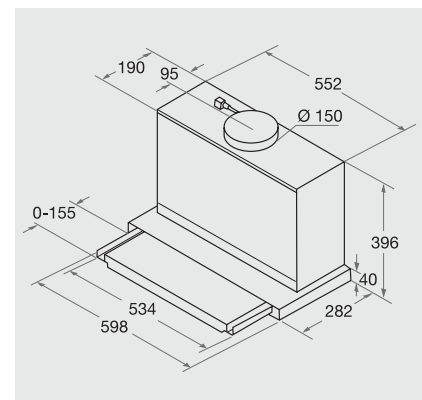

VERBRAUCHSWERTE

- Jahresenergieverbrauch: 85.8 kWh
- Energieeffizienzklasse D¹

TECHNISCHE DATEN

- Gebläseleistung im Abluftbetrieb: **max. Normalstufe 448 m³/h**
- Betriebsgeräusch im Abluftbetrieb: min. 48 – max. 62 dB/A
- Aussenmasse (HxBxT): 396x598x282 mm
- Abluftstutzen Ø 150 mm
- **Mindestabstand zum Elektrokochfeld 430 mm**
- **Mindestabstand zum Gaskochfeld 650 mm**