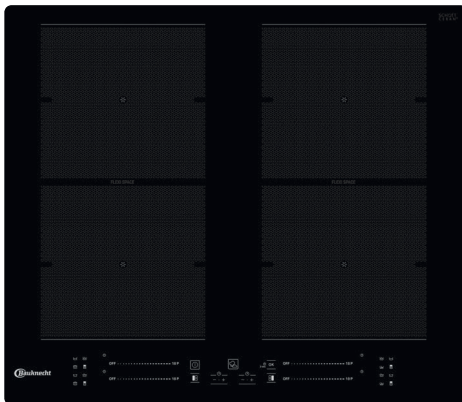

# BS 1260F NE

Induktions-Kochfeld (60 cm)

**Bauknecht**

Für mich und mein Zuhause

## TOP 4

- FlexiSpace – flexible Kochzone
- ActiveHeat – professionelles Kochen mit voreingestellten Temperaturzonen
- My Menu – 4 Automatik-Funktionen
- Direct Access – Touch Control mit Slider-Funktion für jede Kochzone

## KOCHZONEN

- 4 elektronisch geregelte **Induktions-Kochzonen**, mit Schmelzstufe und Turbostufe
- zwei Flexizonen
- Alle Kochzonen mit Booster-Funktion
- **FlexiSpace** – flexible Kochzone
- Einfache Bedienung durch vorne angeordnete Bedienelemente
- **Vorne links:** 19/20 cm Ø, 1750 Watt, **Booster** 2000 Watt
- **Vorne rechts:** 19/20 cm Ø, 1750 Watt, **Booster** 2000 Watt
- **Hinten links:** 19/20 cm Ø, 1750 Watt, **Booster** 2000 Watt
- **Hinten rechts:** 19/20 cm Ø, 1750 Watt, **Booster** 2000 Watt

## TECHNISCHE DATEN

- Gesamt-Anschlusswert: 7,2 kW
- Einbauhöhe: 50 mm

- Ausschnittmaße (BxT): 560x480 mm

- Außenmaße (BxT): 590x510 mm