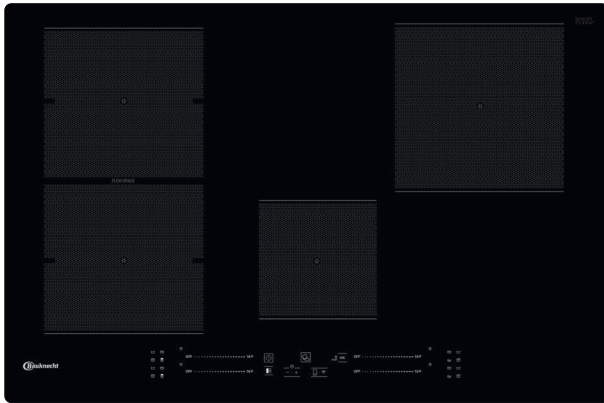

BS 7277F NE

Induktions-Kochfeld (77 cm)

Bauknecht

Für mich und mein Zuhause

TOP 4

- FlexiSpace – flexible Kochzone
- ActiveHeat – professionelles Kochen mit voreingestellten Temperaturzonen
- My Menu – 4 Automatik-Funktionen
- Direct Access – Touch Control mit Slider-Funktion für jede Kochzone

SCHWARZ

BS 7277F NE

EAN 40 11577 85678 1

DESIGN

- Rahmenlos

KOCHZONEN

- 4 elektronisch geregelte **Induktions-Kochzonen**, mit Schmelzstufe und Turbostufe
- eine Flexizone
- Alle Kochzonen mit Booster-Funktion
- **FlexiSpace** – flexible Kochzone
- Einfache Bedienung durch vorne angeordnete Bedienelemente
- **Vorne links:** 19/22 cm Ø, 1750 Watt, **Booster** 2000 Watt
- **Hinten links:** 19/22 cm Ø, 1750 Watt, **Booster** 2000 Watt
- **Hinten rechts:** 21 cm Ø, 2100 Watt, **Booster** 3000 Watt
- **Vorne:** 14,5 cm Ø, 1200 Watt, **Booster** 1600 Watt

AUSSTATTUNG

- **My Menu** – 4 Automatik-Funktionen: Kochen, Köcheln (Simmern), Warmhalten, Schmelzen
- **ActiveHeat** – professionelles Kochen, Sieden oder Warmhalten mit voreingestellten Temperaturzonen
- Touch Control mit Slider-Funktion
- Direct Access – Touch Control mit Slider-Funktion für jede Kochzone
- Digitalanzeige der eingestellten Leistung für jede Kochzone
- Mit Simmer-Funktion zum Kochen auf niedriger Garstufe
- Timer für jede Kochzone mit Abschaltautomatik (1 – 99 Min.)
- 4-fach Restwärmeanzeige
- Kindersicherung
- Kontrolllampe
- Hauptschalter Ein/Aus

TECHNISCHE DATEN

- Gesamt-Anschlusswert: 7,2 kW
- Einbauhöhe: 50 mm

- Ausschnittmaße (BxT): 750x480 mm

- Außenmaße (BxT): 770x510 mm

ZUBEHÖR/SONDERZUBEHÖR

- Passender Schutzboden SPI7750