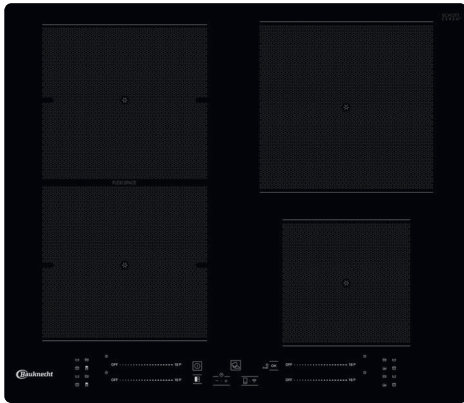

# BS 8460F NE

Induktions-Kochfeld (60 cm)

**Bauknecht**

Für mich und mein Zuhause

Kindersicherung

60 cm

59 cm

## TOP 4

- FlexiSpace – flexible Kochzone
- ActiveHeat – professionelles Kochen mit voreingestellten Temperaturzonen
- My Menu – 4 Automatik-Funktionen
- Direct Access – Touch Control mit Slider-Funktion für jede Kochzone

## KOCHZONEN

- 4 elektronisch geregelte **Induktions-Kochzonen**, mit Schmelzstufe und Turbostufe
- eine Flexizone
- Alle Kochzonen mit Booster-Funktion
- **FlexiSpace** – flexible Kochzone
- Einfache Bedienung durch vorne angeordnete Bedienelemente
- **Vorne links:** 19/20 cm Ø, 1750 Watt, **Booster** 2000 Watt
- **Vorne rechts:** 14,5 cm Ø, 1200 Watt, **Booster** 1600 Watt
- **Hinten links:** 19/20 cm Ø, 1750 Watt, **Booster** 2000 Watt
- **Hinten rechts:** 21 cm Ø, 2100 Watt, **Booster** 3000 Watt

## TECHNISCHE DATEN

- Gesamt-Anschlusswert: 7,2 kW
- Einbauhöhe: 50 mm

- Ausschnittmaße (BxT): 560x480 mm

- Außenmaße (BxT): 590x510 mm