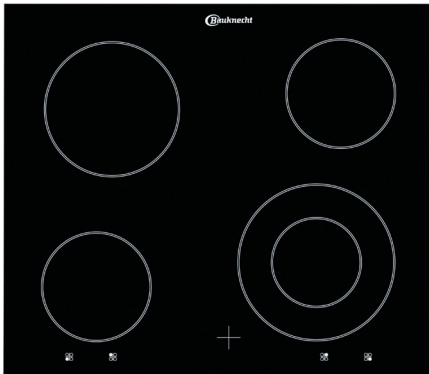

# EKI 4472 IN

Glaskeramik-Kochfeld (60 cm)

**Bauknecht**  
Für mich und mein Zuhause

## TOP 4

- Senza telaio
- Numero indicatori calore residuo: 4
- 4 SprintStar in modo costante, di cui 1 DUO-Zweikreiszone di cottura
- Ottimo effetto cottura nelle zone di cottura SprintStar

SENZA TELAIO

## ZONE DI COTTURA

- 4 SprintStar in modo costante, di cui 1 DUO-Zweikreiszone di cottura
- **Davanti a sinistra:** 14,5 cm Ø, 1200 Watt
- **Davanti a destra:** 12/21 cm Ø, 750/2100 Watt
- **Dietro a sinistra:** 18 cm Ø, 1700 Watt
- **Dietro a destra:** 14,5 cm Ø, 1200 Watt

## SPECIFICHE TECNICHE

- Potenza totale installata: 7,0 kW
- Altezza d'installazione: 50 mm
- Dimensioni sezione (LxP): 560x490 mm
- Dimensioni esterne (LxP): 580x510 mm