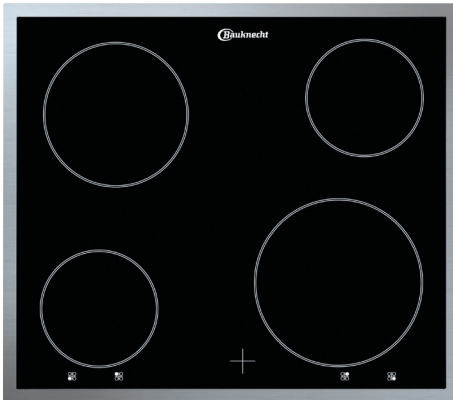

EK 4470 IN

Glaskeramik-Kochfeld (60 cm)

Bauknecht
Für mich und mein Zuhause

TOP 4

- Numero indicatori calore residuo: 4
- 4 SprintStar in modo costante, di cui
- Ottimo effetto cottura nelle zone di cottura SprintStar

TELAIO IN ACCIAIO INOX

EK 4470 IN
EAN 40 11577 58863 7

DESIGN

- Bordo piatto

ZONE DI COTTURA

- 4 SprintStar in modo costante, di cui
- **Davanti a sinistra:** 14,5 cm Ø, 1200 Watt
- **Davanti a destra:** 21 cm Ø, 2100 Watt
- **Dietro a sinistra:** 18 cm Ø, 1700 Watt
- **Dietro a destra:** 14,5 cm Ø, 1200 Watt

DOTAZIONE

- Numero indicatori calore residuo: 4
- Ottimo effetto cottura nelle zone di cottura SprintStar

SPECIFICHE TECNICHE

- Potenza totale installata: 7,0 kW
- Altezza d'installazione: 20 mm
- Dimensioni sezione (LxP): 560x490 mm
- Dimensioni esterne (LxP): 580x510 mm