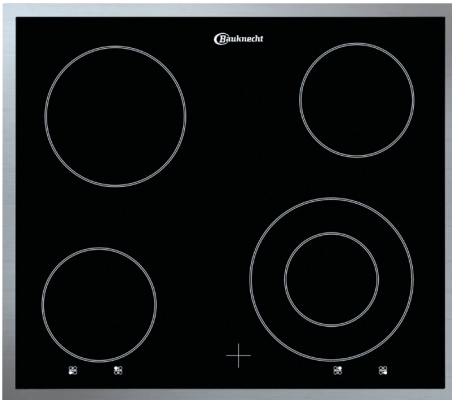

EKS 4471 IN

Glaskeramik- (60 cm)

Bauknecht
Für mich und mein Zuhause

TOP 4

- 4-fach Restwärmeanzeige
- 4 SprintStar Kochzonen, davon 1 DUO-ZweikreisKochzone
- Sehr guter Ankochwirkungsgrad bei den SprintStar-Kochzonen

EDELSTAHL-RAHMEN

EKS 4471 IN
EAN 40 11577 58864 4

DESIGN

- Flachrahmen

KOCHZONEN

- 4 SprintStar Kochzonen, davon 1 DUO-ZweikreisKochzone
- **Vorne links:** 14,5 cm Ø, 1200 Watt
- **Vorne rechts:** 12/21 cm Ø, 750/2100 Watt
- **Hinten links:** 18 cm Ø, 1700 Watt
- **Hinten rechts:** 14,5 cm Ø, 1200 Watt

AUSSTATTUNG

- 4-fach Restwärmeanzeige
- Sehr guter Ankochwirkungsgrad bei den SprintStar-Kochzonen

TECHNISCHE DATEN

- Gesamt-Anschlusswert: 6,2 kW
- Einbauhöhe: 50 mm
- Ausschnittmaße (BxT): 560x490 mm
- Außenmaße (BxT): 580x510 mm