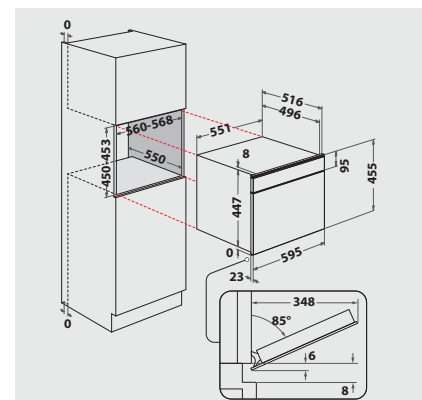

CARACTÉRISTIQUES

- **ProTouch** - la surface en acier inoxydable spécialement traitée pour une propreté durable
- Volume cavité 29 litres
- Cavité 29 litres
- Porte rabattable
- Porte pleine, 3 verres
- Panneau de commande en verre avec Touch-Control intégré
- Fonction mémoire pour les 10 derniers réglages
- Fonction „Sensor“
- Bloquage du bandeau de commande (sécurité enfants)
- 1 lampe halogène à l'intérieur
- Panneaux latéraux lisses
- Cavité en inox

ACCESSOIRES

- 1 grille
- Récipient de cuisson non perforé ou perforé en acier inoxydable
- Réservoir d'eau amovible 2 litres
- Bandeau inférieur en inox, hauteur 8 mm

DONNÉES TECHNIQUES ET DIMENSIONS

- Classe énergétique A¹
- Câble de raccordement 125 cm
- Puissance de raccordement 1450 W
- Alimentation électrique 220-240 V
- Fréquence 50/60 Hz
- Fusible 10 A
- Encastrable dans une colonne, niche 45 cm
- Dimensions de la niche (HxLxP) : 450 x 556 x 550 mm
- Dimensions du produit emballé (HxLxP) : 585 x 668 x 688 mm
- Poids de l'appareil 30 kg
- Poids de l'appareil emballé 32 kg