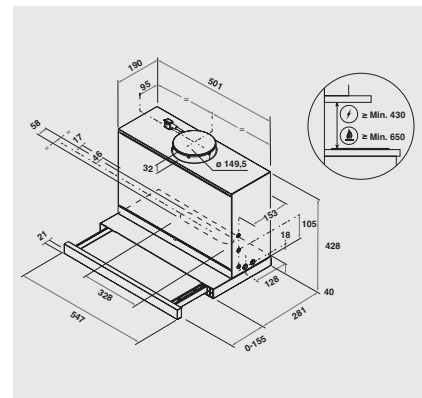

- Gebläseleistung im Abluftbetrieb: **max. Normalstufe 448 m³/h**
- Betriebsgeräusch im Abluftbetrieb: min. 48 – max. 62 dB/A
- Außenmaße (HxBxT): 428x547x281 mm
- Abluftstutzen Ø 150 mm
- **Mindestabstand zum Elektrokochfeld 430 mm**
- **Mindestabstand zum Gaskochfeld 650 mm**