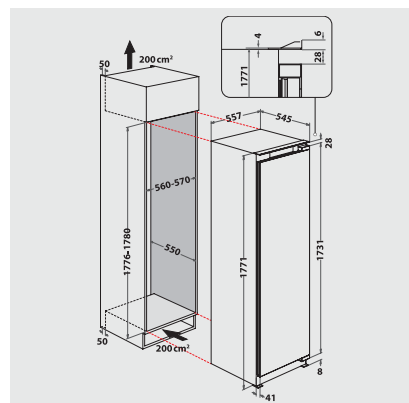

ACCESSORI

- 1 portauova (1x6 uova)

¹ Gamma di classi di efficienza energetica da A a G