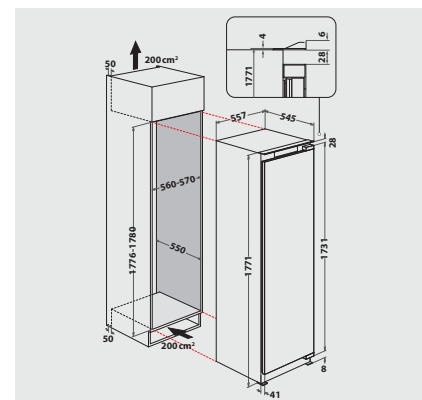

ZUBEHÖR

- 1 Eierleiste (1x6 Eier)

¹ Energieeffizienzklassen-Spektrum von A bis G