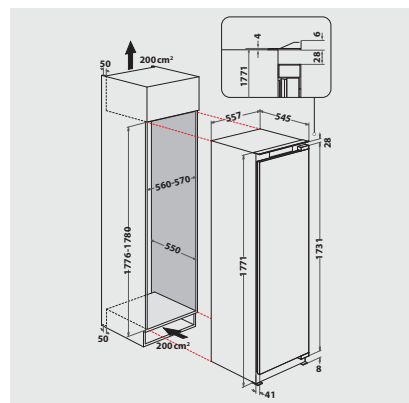

ACCESSORI

- 1 portauova (1x6 uova)

¹ Gamma di classi di efficienza energetica da A a G