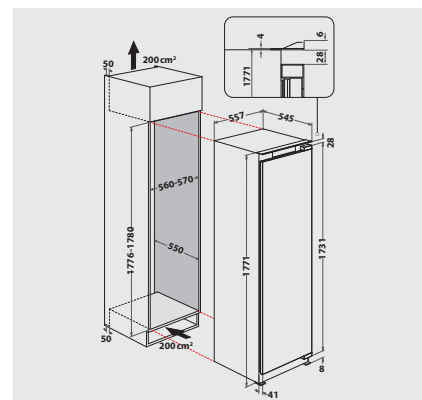

¹ Energieeffizienzklassen-Spektrum von A bis G