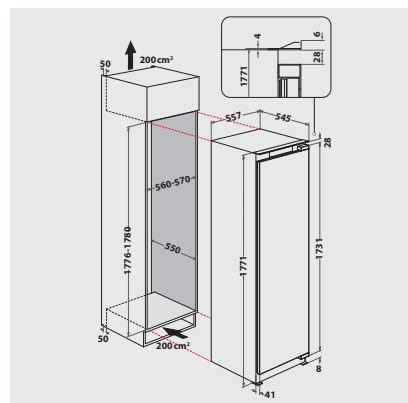

VALORI DI CONSUMO

- Classe di efficienza energetica F¹
- Consumo energetico annuale: 217 kWh/anno

¹ Gamma di classi di efficienza energetica da A a G