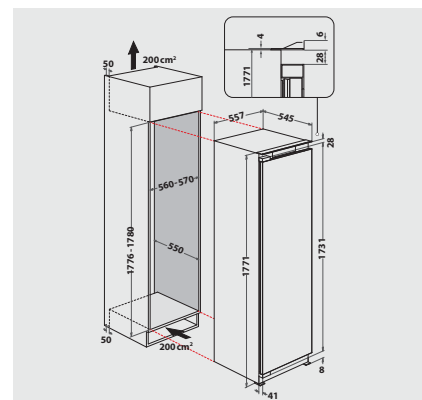

¹ Energieeffizienzklassen-Spektrum von A bis G