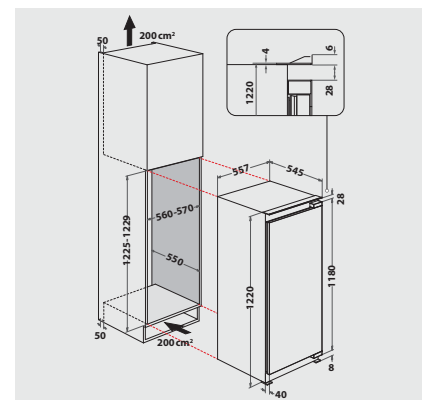

TECHNISCHE DATEN

- Einfache Festtürmontage SETMO-QUICK
- Gesamtanschluss: 80 W

¹ Energieeffizienzklassen-Spektrum von A bis G