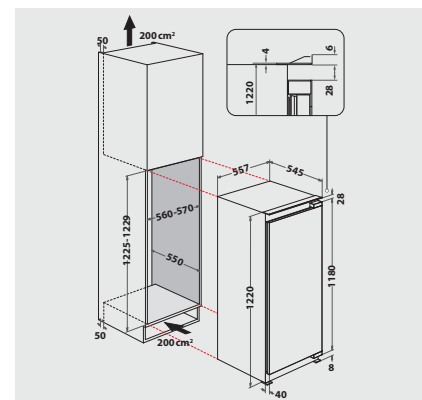

TECHNOLOGIE / EXÉCUTION

- Nombre de compresseurs : 1

¹ Classe énergétique d'A à G