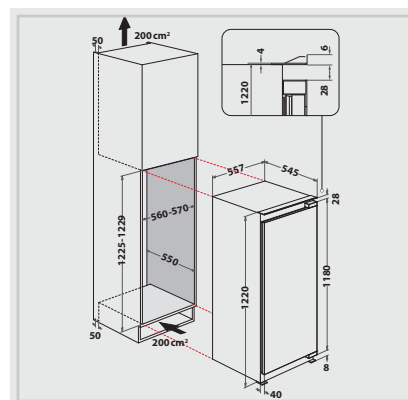

SPECIFICHE TECNICHE

- Montaggio semplice nella porta fissa SETMO-QUICK
- Potenza totale installata: 80 W
- Fermoporta A destra, sostituibile
- Misure dell'elettrodomestico (AxLxP): 1220x557x545 mm

¹ Gamma di classi di efficienza energetica da A a G