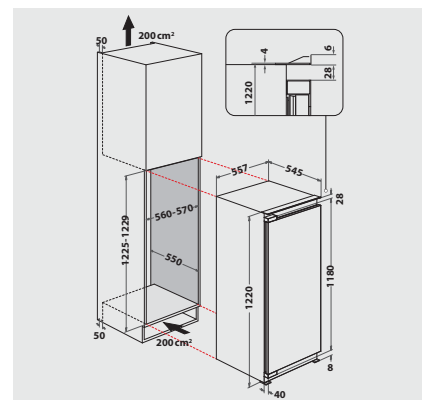

TECHNISCHE DATEN

- Einfache Festtürmontage SETMO-QUICK
- Gesamtanschluss: 80 W

¹ Energieeffizienzklassen-Spektrum von A bis G