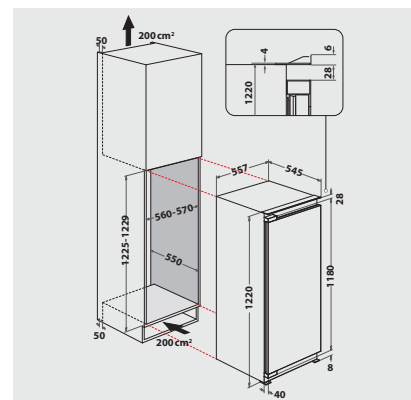

TECHNOLOGIE / EXÉCUTION

- Nombre de compresseurs : 1

¹ Classe énergétique d'A à G