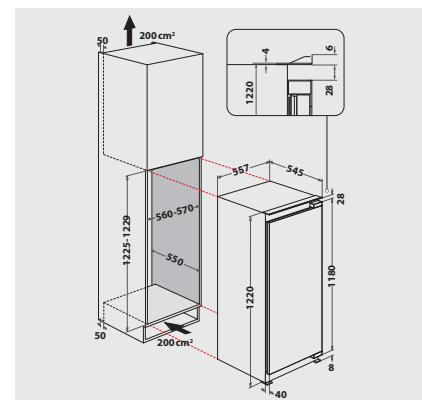

TECHNISCHE DATEN

- Einfache Festtürmontage SETMO-QUICK
- Gesamtanschluss: 80 W
- Türanschlag rechts, wechselbar
- Maße (HxBxT): 1220x557x545 mm

¹ Energieeffizienzklassen-Spektrum von A bis G