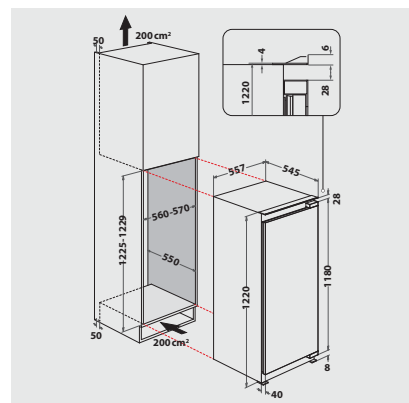

- Classe di emissione sonora: C, 36 dB(A) re 1 pW

- Capacità di congelamento: 3 kg/24 ore

SPECIFICHE TECNICHE

- Montaggio semplice nella porta fissa SETMO-QUICK
- Potenza totale installata: 80 W
- Fermoporta A destra, sostituibile
- Misure dell'elettrodomestico (AxLxP): 1220x557x545 mm