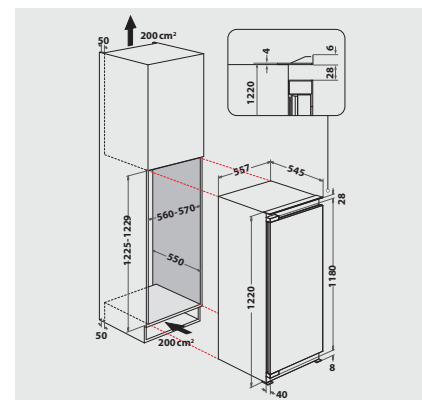

TECHNISCHE DATEN

- Einfache Festtürmontage SETMO-QUICK
- Gesamtanschluss: 80 W
- Türanschlag links, wechselbar
- Maße (HxBxT): 1220x557x545 mm

¹ Energieeffizienzklassen-Spektrum von A bis G