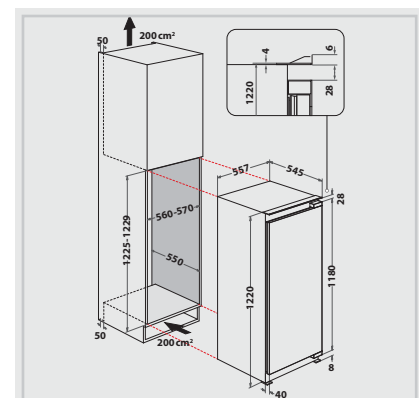

KRIE 22512

Einbau-Kühlschrank (Nische 122)

Bauknecht

Für mich und mein Zuhause

35 dB

122 cm

TOP 4

- Einfache Festtürmontage SETMO-QUICK
- Elektronische Steuerung über LED Display
- 1 Obst- und Gemüseschublade
- Optischer Türalarm

WEISS

KRIE 22512
EAN 40 11577 10962 7

KOMFORT

- Elektronische Steuerung über LED Display
- Elektronische Temperaturregelung
- Warnsignal bei Störungen: optisch
- Optischer Türalarm

KÜHLTEIL/AUSSTATTUNG BEI VOLLKÜHL- RAUM

TECHNISCHE DATEN

- Einfache Festtürmontage SETMO-QUICK
- Gesamtanschluss: 75 W
- Türanschlag rechts, wechselbar
- Maße (HxBxT): 1220x557x545 mm

¹ Energieeffizienzklassen-Spektrum von A bis G