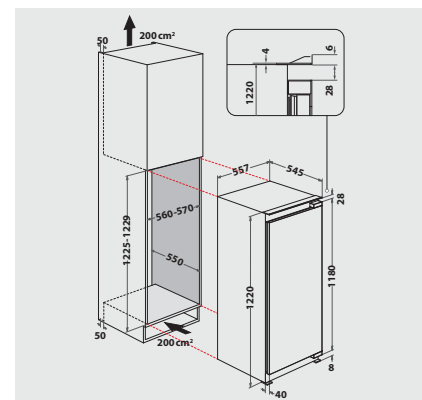

FRIGORIFERO/DOTAZIONE PER CELLA

FRIGO COMPLETA

- Sbrinamento automatico del frigorifero
- 5 Ripiani in vetro di sicurezza, di cui 4 regolabile in altezza
- 1 Cassetto frutta e verdura
- 4 scomparti nella porta

- Montaggio semplice nella porta fissa SETMO-QUICK
- Potenza totale installata: 75 W
- Fermaporta A destra, sostituibile
- Misure dell'elettrodomestico (AxLxP): 1220x557x545 mm

¹ Gamma di classi di efficienza energetica da A a G