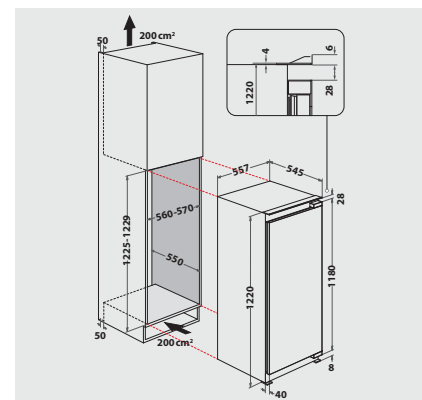

## TECHNISCHE DATEN

- Einfache Festtürmontage SETMO-QUICK
- Gesamtanschluss: 80 W
- Türanschlag rechts, wechselbar
- Maße (HxBxT): 1220x557x545 mm

<sup>1</sup> Energieeffizienzklassen-Spektrum von A bis G