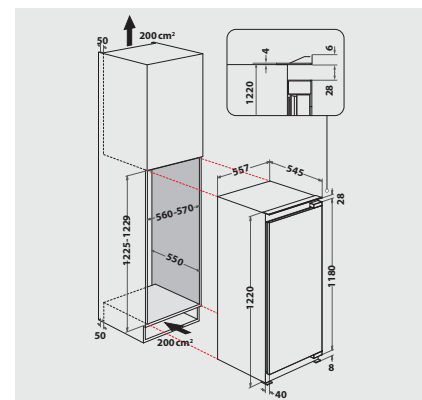

¹ Classe énergétique d'A à G