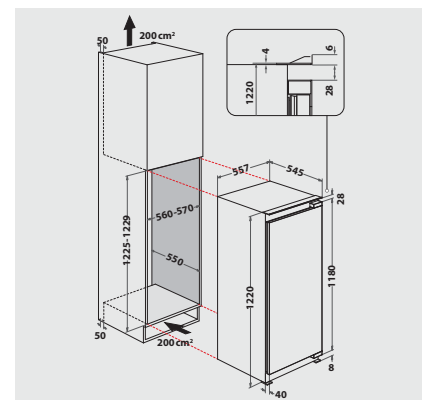

SPECIFICHE TECNICHE

- Montaggio semplice nella porta fissa SETMO-QUICK
- Potenza totale installata: 80 W
- Ferraporta A destra, sostituibile
- Misure dell'elettrodomestico (AxLxP): 1220x557x545 mm

¹ Gamma di classi di efficienza energetica da A a G