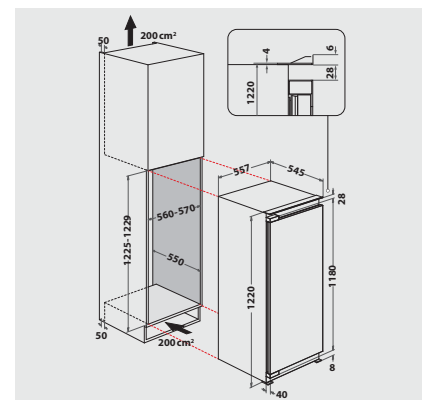

## TECHNISCHE DATEN

- Einfache Festtürmontage SETMO-QUICK
- Gesamtanschluss: 80 W
- Türanschlag links, wechselbar
- Maße (HxBxT): 1220x557x545 mm

<sup>1</sup> Energieeffizienzklassen-Spektrum von A bis G