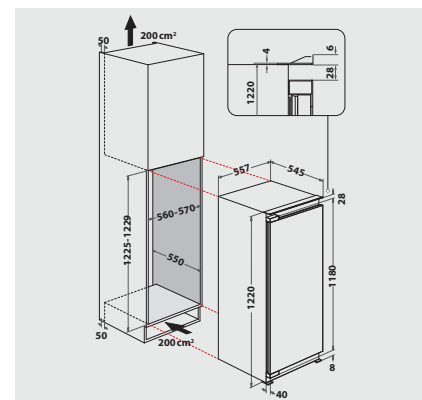

DONNÉES TECHNIQUES

- Fixation simple d'une porte fixe SETMO-QUICK
- Puissance de raccordement : 80 W
- Fusible : 10 A
- Fréquence : 50 Hz
- Alimentation : 220-240 V

- Câble de raccordement : 245 cm
 - Charnières à gauche, réversibles
 - Pour un emploi dans une température environnante(°C) : +10/+43 (SN-T)
 - Dimensions de l'appareil (HxLxP): 1220x557x545 mm
 - Dimensions de l'appareil emballé (HxLxP) : 1293 x 596 x 608 mm
 - Poids de l'appareil : 42 kg
 - Poids de l'appareil emballé : 43 kg
- TECHNOLOGIE / EXÉCUTION**
- Nombre de compresseurs : 1