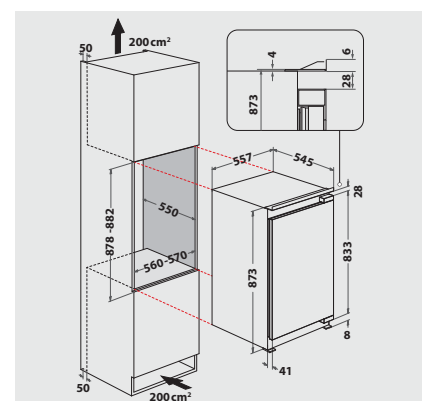

KRI 29512

Einbau-Kühlschrank (Nische 88)

Bauknecht

Für mich und mein Zuhause

35 dB

88 cm

TOP 4

- FlexiShelf-Glasablage – mehr Platz für große Gegenstände
- Elektronische Steuerung über LED Display
- Einfache Festtürmontage SETMO-QUICK
- 1 Obst- und Gemüseschublade

WEISS

KRI 29512
EAN 40 11577 10936 8

KOMFORT

- Elektronische Steuerung über LED Display
- Elektronische Temperaturregelung

KÜHLTEIL/AUSSTATTUNG BEI VOLLKÜHL- RAUM

- Mehr Platz für große Gegenstände und maximale Flexibilität dank geteilter **FlexiShelf-Glasablage**
- Abtauautomatik im Kühlteil
- 2 Ablagen aus Sicherheitsglas, 1 teilbare Ablage, davon 2 höhenverstellbar
- 1 Obst- und Gemüseschublade
- 3 Türfächer

VERBRAUCHSWERTE

- Energieeffizienzklasse E¹
- Energieverbrauch: 93 kWh/Jahr
- Nutzinhalt: 136 l Kühlen, gesamt 136 l
- Luftschallemissionsklasse: B, 35 dB(A) re 1 pW

TECHNISCHE DATEN

- Einfache Festtürmontage SETMO-QUICK
- Gesamtanschluss: 75 W
- Türanschlag rechts, wechselbar
- Maße (HxBxT): 873x557x545 mm