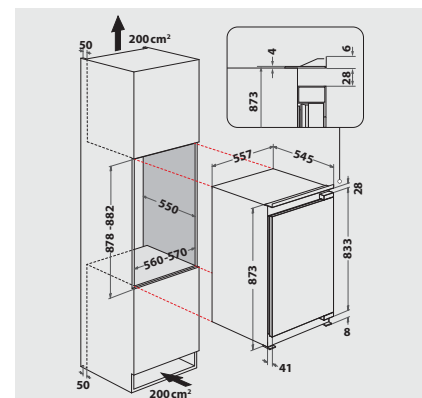

BLANC

KRI 29512

EAN 40 11577 10936 8

CONFORT

- Commande électronique par LED Display
- Réglage électronique de la température

RÉFRIGÉRATEUR

- Plus d'espace pour les grands objets et une flexibilité maximale grâce à **l'étagère en verre séparée FlexiShelf**
- Compartiment spécial pour fruits et légumes
- Système de dégivrage automatique
- 2 Etagères en verre de sécurité, 1 étagère séparable, dont 2 la hauteur est réglable
- 1 Tiroir à fruits et légumes
- 3 Compartiments de porte
- 2 clayettes en verre incassable amovibles

- Pour un emploi dans une température ambiante(°C) : +10/+43 (SN-T)
- Dimensions de l'appareil (HxLxP): 873x557x545 mm
- Dimensions de l'appareil emballé (HxLxP) : 946 x 597 x 608 mm
- Poids de l'appareil : 34 kg
- Poids de l'appareil emballé : 35 kg
- **TECHNOLOGIE / EXÉCUTION**
- Nombre de compresseurs : 1