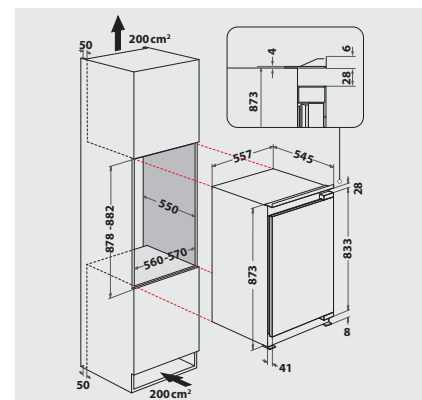

BIANCO

KRI 29512
EAN 40 11577 10936 8

COMFORT

- Controllo elettronico tramite LED Display
- Regolazione elettronica della temperatura

FRIGORIFERO/DOTAZIONE PER CELLA

FRIGO COMPLETA

- Più spazio per oggetti di grandi dimensioni e massima flessibilità grazie al **ripiano in vetro FlexiShelf** diviso
- Sbrinamento automatico del frigorifero
- 2 Ripiani in vetro di sicurezza, 1 ripiano divisibile, di cui 2 regolabile in altezza
- 1 Cassetto frutta e verdura
- 3 scomparti nella porta

- Montaggio semplice nella porta fissa SETMO-QUICK
- Potenza totale installata: 75 W
- Fermaporta A destra, sostituibile
- Misure dell'elettrodomestico (AxLxP): 873x557x545 mm

¹ Gamma di classi di efficienza energetica da A a G