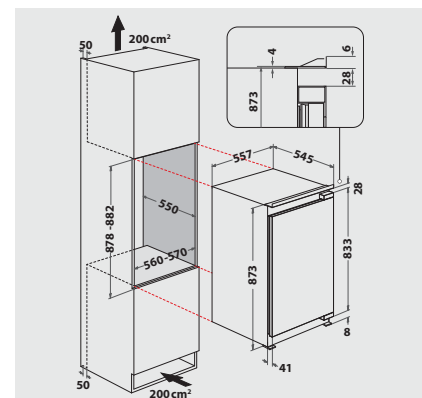

TECHNISCHE DATEN

- Einfache Festtürmontage SETMO-QUICK
- Gesamtanschluss: 75 W
- Türanschlag rechts, wechselbar
- Maße (HxBxT): 873x557x545 mm

¹ Energieeffizienzklassen-Spektrum von A bis G