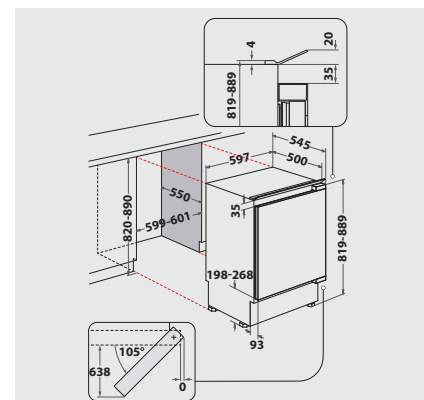

BIANCO

UVI 19502

EAN 40 11577 10899 6

COMFORT

- Controllo elettronico tramite LED Display
- Regolazione elettronica della temperatura
- Cerniera della porta di alta qualità, a chiusura automatica a partire da 20°
- Misure dell'elettrodomestico (AxLxP): 815x596x545 mm

SPECIFICHE TECNICHE

- Montaggio semplice nella porta fissa SUPER-SETMO
- Potenza totale installata: 100 W
- Fermaporta A destra, sostituibile

¹ Gamma di classi di efficienza energetica da A a G