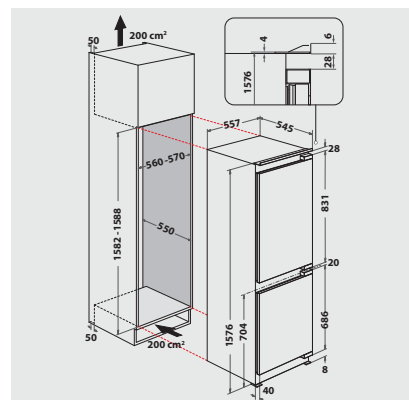

- Classe di emissione sonora: B, 35 dB(A) re 1 pW
 - Capacità di congelamento: 4 kg/24 ore
- ### SPECIFICHE TECNICHE
- Montaggio semplice nella porta fissa SETMO-QUICK
 - Potenza totale installata: 140 W
 - Fermoporta A destra, sostituibile
 - Misure dell'elettrodomestico (AxLxP): 1576x557x545 mm