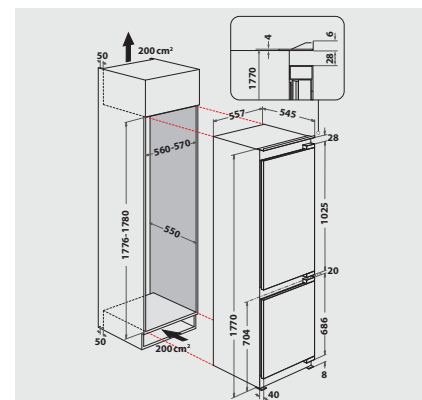

SPECIFICHE TECNICHE

- Montaggio semplice nella porta fissa SETMO-QUICK
- Potenza totale installata: 140 W

- Misure dell'elettrodomestico (AxLxP): 1770x557x545 mm

¹ Gamma di classi di efficienza energetica da A a G