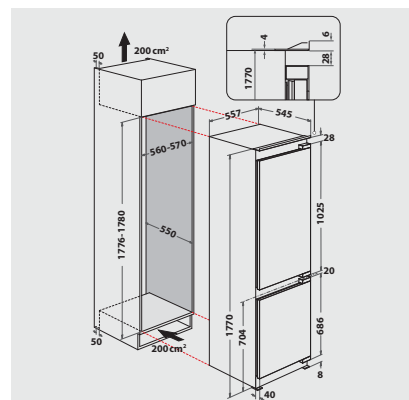

SPECIFICHE TECNICHE

- Montaggio semplice nella porta fissa SETMO-QUICK
- Potenza totale installata: 140 W

- Misure dell'elettrodomestico (AxLxP): 1770x557x545 mm

¹ Gamma di classi di efficienza energetica da A a G