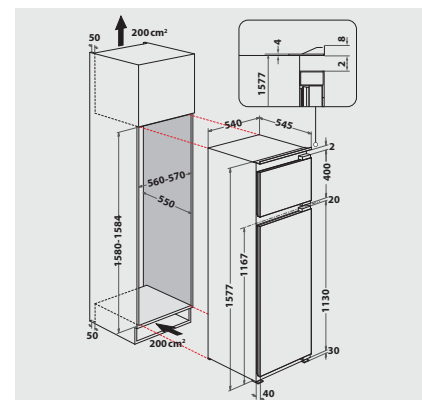

WEISS

KDI 26502
EAN 40 11577 10966 5

KOMFORT

- Elektronische Temperaturregelung

KÜHLTEIL/AUSSTATTUNG BEI VOLLKÜHL- RAUM

- Mehr Platz für große Gegenstände und maximale Flexibilität dank geteilter **FlexiShelf-Glasablage**
- Mono crisper Hygiene Obst und Gemüse FrischeZonen
- Abtauautomatik im Kühlteil
- 4 Ablagen aus Sicherheitsglas, 1 teilbare Ablage, davon 4 höhenverstellbar
- 1 Obst/Gemüse-FrischeZone
- 4 Türfächer

TECHNISCHE DATEN

- Einfache Festtürmontage SETMO-QUICK
- Gesamtanschluss: 130 W
- Türanschlag rechts, wechselbar
- Maße (HxBxT): 1576x540x545 mm

ZUBEHÖR

- 1 Eierleiste (1x6 Eier)

¹ Energieeffizienzklassen-Spektrum von A bis G