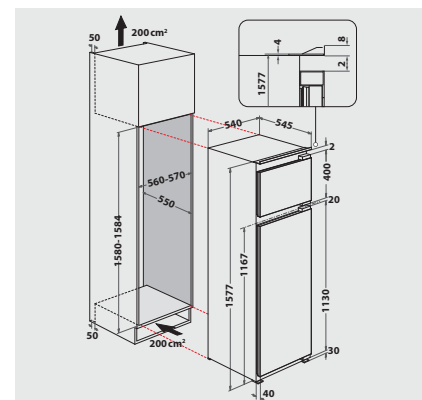

¹ Gamma di classi di efficienza energetica da A a G