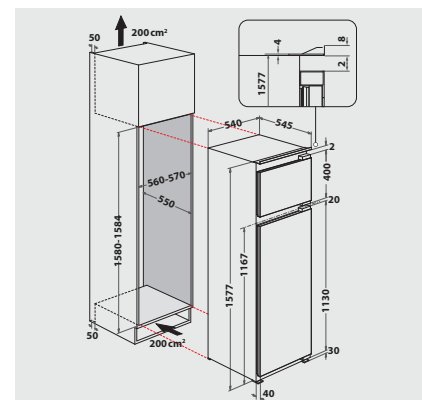

ZUBEHÖR

- 1 Eierleiste (1x6 Eier)

¹ Energieeffizienzklassen-Spektrum von A bis G