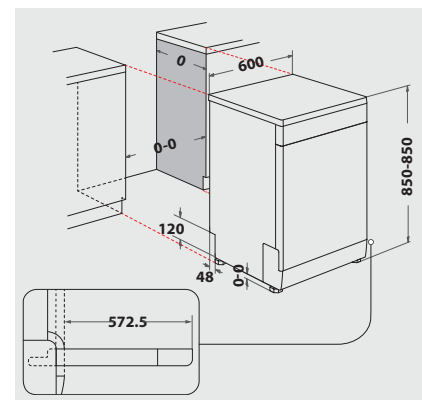

## GESCHIRRKÖRBE

- Oberkorb herausnehmbar und höhenverstellbar
- 4 klappbare Tassenablagen im Oberkorb
- 4 umklappbare Tellersegmente im Unterkorb
- Herausnehmbarer Besteckkorb

## TECHNISCHE DATEN

- Warmwasseranschluss bis 60 °C möglich
- Anschlusskabelänge 130 cm
- Gerätemaße (HxTxB): 850x590x600 mm

<sup>1</sup> Energieeffizienzklassen-Spektrum von A bis G