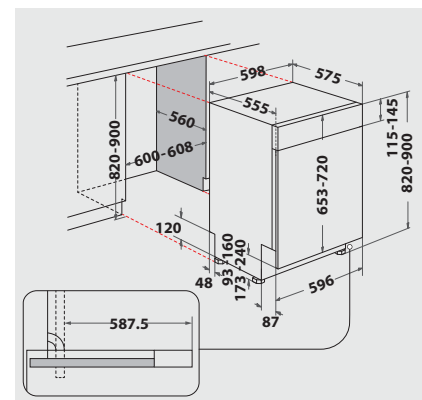

## GESCHIRRKÖRBE

- Oberkorb herausnehmbar und höhenverstellbar
- 4 klappbare Tassenablagen im Oberkorb

- 4 umklappbare Tellersegmente im Unter-korb
- Herausnehmbarer Besteckkorb

## TECHNISCHE DATEN

- Warmwasseranschluss bis 60 °C möglich
- Anschlusskabelänge 130 cm
- Gerätemaße (HxTxB): 820x555x598 mm

<sup>1</sup> Energieeffizienzklassen-Spektrum von A bis G