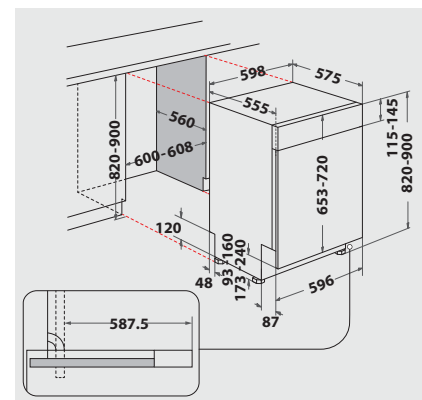

CESTELLI PER STOVIGLIE

- Cestello superiore estraibile e regolabile in altezza

¹ Gamma di classi di efficienza energetica da A a G