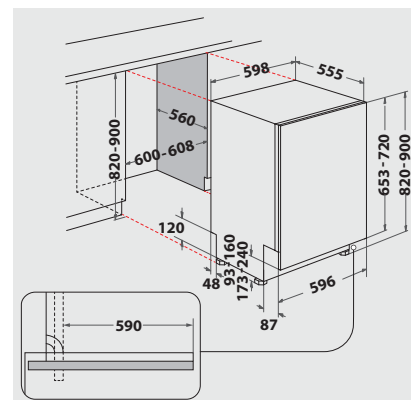

## GESCHIRRKÖRBE

- Oberkorb herausnehmbar und höhenverstellbar, auch beladen
- 4 klappbare Tassenablagen im Oberkorb
- 4 umklappbare Tellersegmente im Unter-korb
- Herausnehmbarer Besteckkorb

## TECHNISCHE DATEN

- Anschlusskabelänge 150 cm
- Gerätemaße (HxTxB): 820x555x598 mm

<sup>1</sup> Energieeffizienzklassen-Spektrum von A bis G